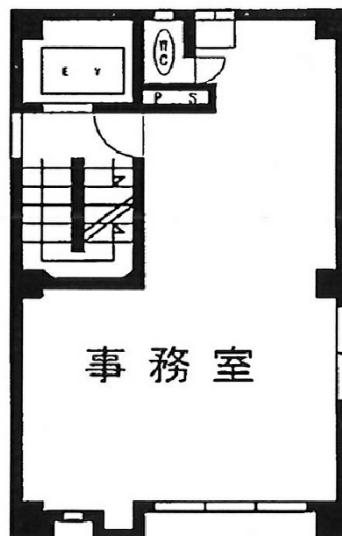

# 第1小田ビル 5階19坪

東京都港区東新橋1-2-12

## 物件MAP

賃貸条件	
月額賃料	342,000円 (税別)
坪数	19坪
坪単価	18,000円 (税別)
共益費	賃料に含む
礼金	無し
敷金 (保証金)	7ヶ月
階数	5階
入居可能日	即日

ビル情報	
所在地	東京都港区東新橋1-2-12
最寄り駅	都営大江戸線 汐留駅 徒歩3分 JR山手線 新橋駅 徒歩3分 都営大江戸線 築地市場駅 徒歩9分 都営三田線 内幸町駅 徒歩9分
エリア	新橋・虎ノ門・浜松町エリア
竣工	1972年1月
耐震	旧耐震基準
階数	地上6階
用途	事務所
構造	S造

設備情報	
エレベーター	1基
空調	個別空調
OAフロア	その他
基準階天井高	
光ファイバー	有り
トイレ	男女共用・室内
セキュリティ	無し
駐車場	無し

事務所移転の簡単検索サイト

Quick Service

クイックサービス

第1小田ビル 5階19坪 東京都港区東新橋1-2-12

新橋・虎ノ門・浜松町エリア (ビルID: 0005595) の賃貸オフィス

貸事務所・レンタルオフィス・オフィス移転ならQuickService