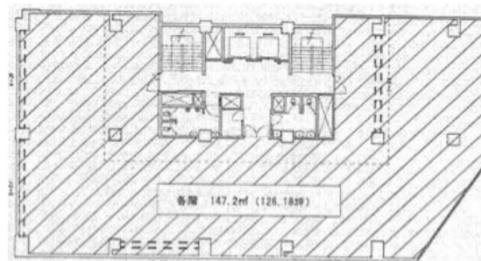

今朝ビル 3階126.18坪

東京都港区東新橋1-1-21

物件MAP

| 賃貸条件 | |
|---------|---------|
| 月額賃料 | 相談 |
| 坪数 | 126.18坪 |
| 坪単価 | 相談 |
| 共益費 | 相談 |
| 礼金 | 無し |
| 敷金（保証金） | 10ヶ月 |
| 階数 | 3階 |
| 入居可能日 | 即日 |

| ビル情報 | |
|------|---|
| 所在地 | 東京都港区東新橋1-1-21 |
| 最寄り駅 | 東京メトロ銀座線 新橋駅 徒歩3分 都営浅草線 新橋駅 徒歩3分 ゆりかもめ 新橋駅 徒歩3分 JR山手線 新橋駅 徒歩5分 |
| エリア | 新橋・虎ノ門・浜松町エリア |
| 竣工 | 1964年5月 |
| 耐震 | 耐震補強済 |
| 階数 | 地上9階 地下1階 |
| 用途 | 事務所 |
| 構造 | RC造 |

| 設備情報 | |
|--------|--------|
| エレベーター | 2基 |
| 空調 | |
| OAフロア | OAフロア |
| 基準階天井高 | |
| 光ファイバー | 有り |
| トイレ | 男女別・室外 |
| セキュリティ | 有り |
| 駐車場 | 有り |

事務所移転の簡単検索サイト

Quick Service

クイックサービス

今朝ビル 3階126.18坪 東京都港区東新橋1-1-21