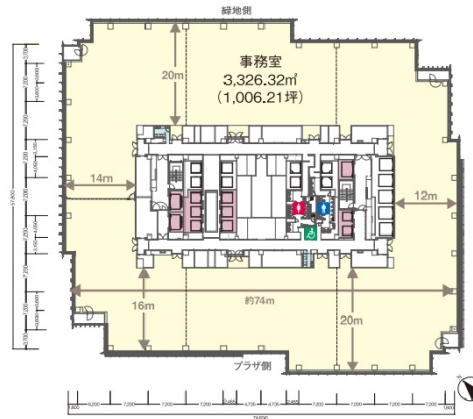

ミッドタウン・タワー 34階297.52坪

東京都港区赤坂9-7-1

物件MAP

賃貸条件	
月額賃料	相談
坪数	297.52坪
坪単価	相談
共益費	賃料に含む
礼金	無し
敷金 (保証金)	相談
階数	34階 (3404)
入居可能日	即日
ビル情報	
所在地	東京都港区赤坂9-7-1
最寄り駅	東京メトロ日比谷線 六本木駅 徒歩1分 都営大江戸線 六本木駅 徒歩1分 東京メトロ千代田線 乃木坂駅 徒歩2分 東京メトロ南北線 六本木一丁目駅 徒歩10分
エリア	赤坂・青山・六本木エリア
竣工	2007年1月
耐震	新耐震基準
階数	地上54階 地下5階
用途	事務所
構造	S造、一部SRC造
設備情報	
エレベーター	59基
空調	個別空調
OAフロア	OAフロア
基準階天井高	2,800mm
光ファイバー	有り
トイレ	男女別・室外
セキュリティ	有り
駐車場	有り

事務所移転の簡単検索サイト

Quick Service

クイックサービス

ミッドタウン・タワー 34階297.52坪 東京都港区赤坂9-7-1

赤坂・青山・六本木エリア (ビルID: 0005584) の賃貸オフィス

貸事務所・レンタルオフィス・オフィス移転ならQuickService

物件詳細はこちらから

0120-55-2620