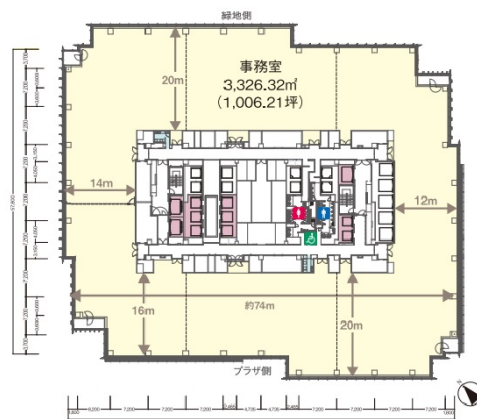

ミッドタウン・タワー 12階1.59坪

東京都港区赤坂9-7-1

物件MAP

賃貸条件	
月額賃料	相談
坪数	1.59坪
坪単価	相談
共益費	賃料に含む
礼金	無し
敷金（保証金）	相談
階数	12階（1）
入居可能日	即日
ビル情報	
所在地	東京都港区赤坂9-7-1
最寄り駅	東京メトロ日比谷線 六本木駅 徒歩1分 都営大江戸線 六本木駅 徒歩1分 東京メトロ千代田線 乃木坂駅 徒歩2分 東京メトロ南北線 六本木一丁目駅 徒歩10分
エリア	赤坂・青山・六本木エリア
竣工	2007年1月
耐震	新耐震基準
階数	地上54階 地下5階
用途	倉庫・工場
構造	S造、一部SRC造
設備情報	
エレベーター	59基
空調	個別空調
OAフロア	OAフロア
基準階天井高	2,800mm
光ファイバー	有り
トイレ	男女別・室外
セキュリティ	有り
駐車場	有り