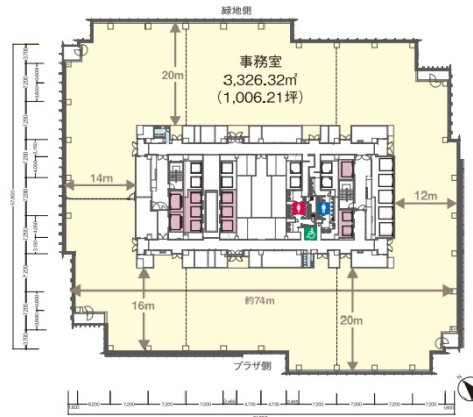

# ミッドタウン・タワー 12階1.59坪

東京都港区赤坂9-7-1

## 物件MAP

賃貸条件	
月額賃料	相談
坪数	1.59坪
坪単価	相談
共益費	賃料に含む
礼金	無し
敷金（保証金）	相談
階数	12階（1）
入居可能日	即日
ビル情報	
所在地	東京都港区赤坂9-7-1
最寄り駅	東京メトロ日比谷線 六本木駅 徒歩1分 都営大江戸線 六本木駅 徒歩1分 東京メトロ千代田線 乃木坂駅 徒歩2分 東京メトロ南北線 六本木一丁目駅 徒歩10分
エリア	赤坂・青山・六本木エリア
竣工	2007年1月
耐震	新耐震基準
階数	地上54階 地下5階
用途	倉庫・工場
構造	S造、一部SRC造
設備情報	
エレベーター	59基
空調	個別空調
OAフロア	OAフロア
基準階天井高	2,800mm
光ファイバー	有り
トイレ	男女別・室外
セキュリティ	有り
駐車場	有り