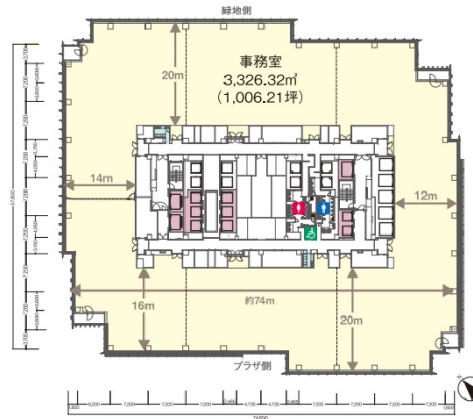

ミッドタウン・タワー 24階993.84坪

東京都港区赤坂9-7-1

物件MAP

賃貸条件	
月額賃料	相談
坪数	993.84坪
坪単価	相談
共益費	賃料に含む
礼金	無し
敷金（保証金）	相談
階数	24階（2401）
入居可能日	即日
ビル情報	
所在地	東京都港区赤坂9-7-1
最寄り駅	東京メトロ日比谷線 六本木駅 徒歩1分 都営大江戸線 六本木駅 徒歩1分 東京メトロ千代田線 乃木坂駅 徒歩2分 東京メトロ南北線 六本木一丁目駅 徒歩10分
エリア	赤坂・青山・六本木エリア
竣工	2007年1月
耐震	新耐震基準
階数	地上54階 地下5階
用途	事務所
構造	S造、一部SRC造
設備情報	
エレベーター	59基
空調	個別空調
OAフロア	OAフロア
基準階天井高	2,800mm
光ファイバー	有り
トイレ	男女別・室外
セキュリティ	有り
駐車場	有り