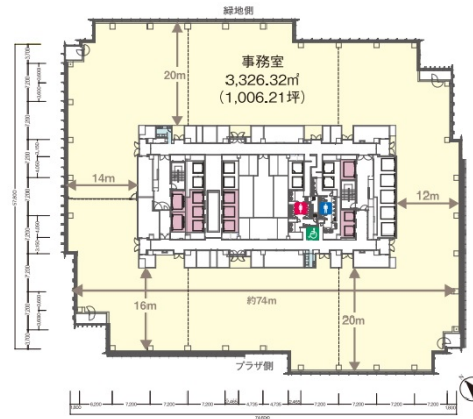

# ミッドタウン・タワー 24階993.84坪

東京都港区赤坂9-7-1

## 物件MAP

賃貸条件	
月額賃料	相談
坪数	993.84坪
坪単価	相談
共益費	賃料に含む
礼金	無し
敷金（保証金）	相談
階数	24階（2401）
入居可能日	即日
ビル情報	
所在地	東京都港区赤坂9-7-1
最寄り駅	東京メトロ日比谷線 六本木駅 徒歩1分 都営大江戸線 六本木駅 徒歩1分 東京メトロ千代田線 乃木坂駅 徒歩2分 東京メトロ南北線 六本木一丁目駅 徒歩10分
エリア	赤坂・青山・六本木エリア
竣工	2007年1月
耐震	新耐震基準
階数	地上54階 地下5階
用途	事務所
構造	S造、一部SRC造
設備情報	
エレベーター	59基
空調	個別空調
OAフロア	OAフロア
基準階天井高	2,800mm
光ファイバー	有り
トイレ	男女別・室外
セキュリティ	有り
駐車場	有り