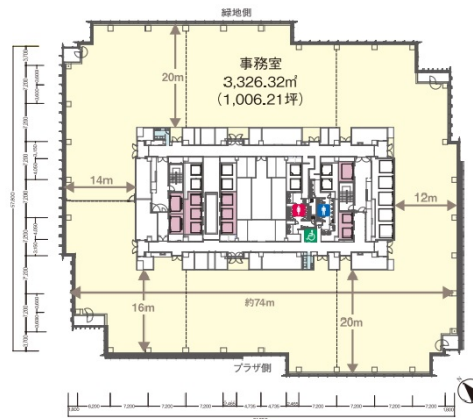

ミッドタウン・タワー 40階154.23坪

東京都港区赤坂9-7-1

物件MAP

賃貸条件	
月額賃料	相談
坪数	154.23坪
坪単価	相談
共益費	賃料に含む
礼金	無し
敷金（保証金）	相談
階数	40階（4005）
入居可能日	即日
ビル情報	
所在地	東京都港区赤坂9-7-1
最寄り駅	東京メトロ日比谷線 六本木駅 徒歩1分 都営大江戸線 六本木駅 徒歩1分 東京メトロ千代田線 乃木坂駅 徒歩2分 東京メトロ南北線 六本木一丁目駅 徒歩10分
エリア	赤坂・青山・六本木エリア
竣工	2007年1月
耐震	新耐震基準
階数	地上54階 地下5階
用途	事務所
構造	S造、一部SRC造
設備情報	
エレベーター	59基
空調	個別空調
OAフロア	OAフロア
基準階天井高	2,800mm
光ファイバー	有り
トイレ	男女別・室外
セキュリティ	有り
駐車場	有り