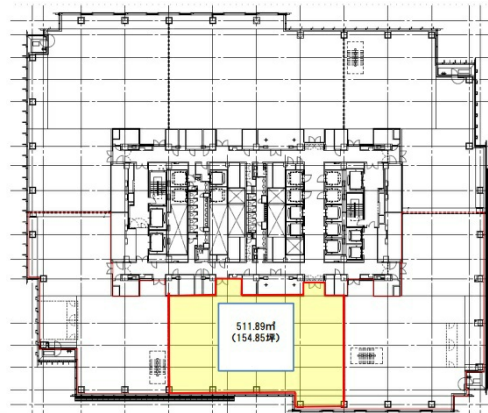

ミッドタウン・タワー 43階154.84坪

東京都港区赤坂9-7-1

物件MAP

賃貸条件	
坪数	154.84坪
階数	43階 (4305)
入居可能日	
ビル情報	
所在地	東京都港区赤坂9-7-1
最寄り駅	東京メトロ日比谷線 六本木駅 徒歩1分 都営大江戸線 六本木駅 徒歩1分 東京メトロ千代田線 乃木坂駅 徒歩2分 東京メトロ南北線 六本木一丁目駅 徒歩10分
エリア	赤坂・青山・六本木エリア
竣工	2007年1月
耐震	新耐震基準
階数	地上54階 地下5階
用途	事務所
構造	S造、一部SRC造
設備情報	
エレベーター	59基
空調	個別空調
OAフロア	OAフロア
基準階天井高	2,800mm
光ファイバー	有り
トイレ	男女別・室外
セキュリティ	有り
駐車場	有り

事務所移転の簡単検索サイト

Quick Service

クイックサービス

ミッドタウン・タワー 43階154.84坪 東京都港区赤坂9-7-1

赤坂・青山・六本木エリア (ビルID: 0005584) の賃貸オフィス

貸事務所・レンタルオフィス・オフィス移転なら**QuickService**

物件詳細はこちらから

 **0120-55-2620**