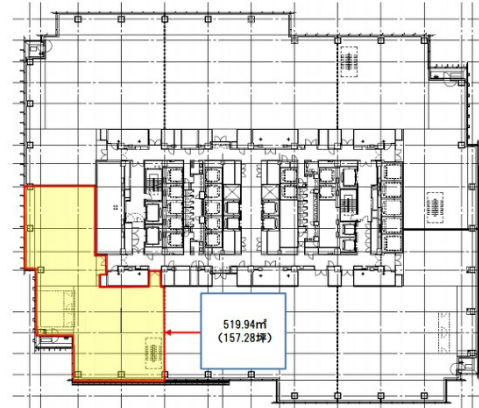

ミッドタウン・タワー 23階157.28坪

東京都港区赤坂9-7-1

物件MAP

賃貸条件	
坪数	157.28坪
階数	23階 (2306)
入居可能日	
ビル情報	
所在地	東京都港区赤坂9-7-1
最寄り駅	東京メトロ日比谷線 六本木駅 徒歩1分 都営大江戸線 六本木駅 徒歩1分 東京メトロ千代田線 乃木坂駅 徒歩2分 東京メトロ南北線 六本木一丁目駅 徒歩10分
エリア	赤坂・青山・六本木エリア
竣工	2007年1月
耐震	新耐震基準
階数	地上54階 地下5階
用途	事務所
構造	S造、一部SRC造
設備情報	
エレベーター	59基
空調	個別空調
OAフロア	OAフロア
基準階天井高	2,800mm
光ファイバー	有り
トイレ	男女別・室外
セキュリティ	有り
駐車場	有り