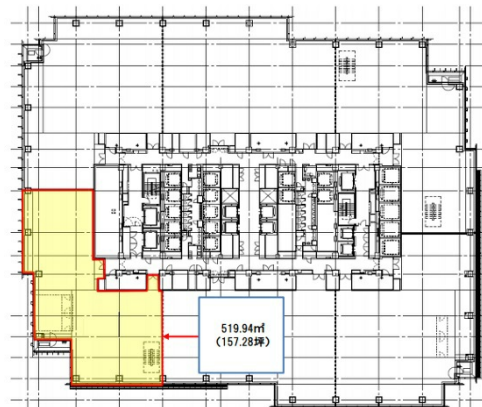

# ミッドタウン・タワー 23階157.28坪

東京都港区赤坂9-7-1

## 物件MAP

賃貸条件	
坪数	157.28坪
階数	23階 (2306)
入居可能日	
ビル情報	
所在地	東京都港区赤坂9-7-1
最寄り駅	東京メトロ日比谷線 六本木駅 徒歩1分 都営大江戸線 六本木駅 徒歩1分 東京メトロ千代田線 乃木坂駅 徒歩2分 東京メトロ南北線 六本木一丁目駅 徒歩10分
エリア	赤坂・青山・六本木エリア
竣工	2007年1月
耐震	新耐震基準
階数	地上54階 地下5階
用途	事務所
構造	S造、一部SRC造
設備情報	
エレベーター	59基
空調	個別空調
OAフロア	OAフロア
基準階天井高	2,800mm
光ファイバー	有り
トイレ	男女別・室外
セキュリティ	有り
駐車場	有り