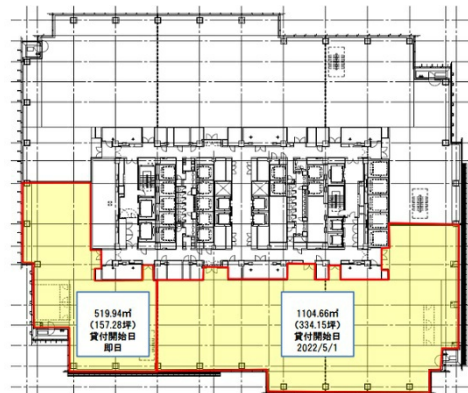

ミッドタウン・タワー 23階334.15坪

東京都港区赤坂9-7-1

物件MAP

賃貸条件	
月額賃料	相談
坪数	334.15坪
坪単価	相談
共益費	賃料に含む
礼金	無し
敷金（保証金）	相談
階数	23階（2304）
入居可能日	即日

ビル情報	
所在地	東京都港区赤坂9-7-1
最寄り駅	東京メトロ日比谷線 六本木駅 徒歩1分 都営大江戸線 六本木駅 徒歩1分 東京メトロ千代田線 乃木坂駅 徒歩2分 東京メトロ南北線 六本木一丁目駅 徒歩10分
エリア	赤坂・青山・六本木エリア
竣工	2007年1月
耐震	新耐震基準
階数	地上54階 地下5階
用途	事務所
構造	S造、一部SRC造

設備情報	
エレベーター	59基
空調	個別空調
OAフロア	OAフロア
基準階天井高	2,800mm
光ファイバー	有り
トイレ	男女別・室外
セキュリティ	有り
駐車場	有り