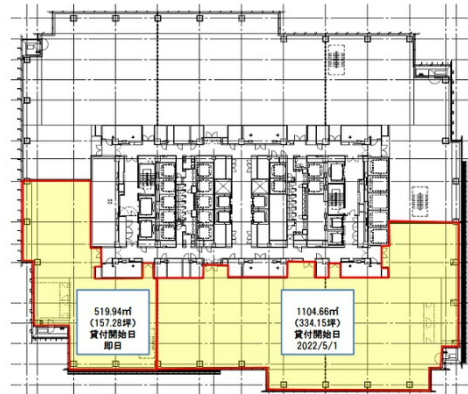

ミッドタウン・タワー 23階334.15坪

東京都港区赤坂9-7-1

物件MAP

賃貸条件	
月額賃料	相談
坪数	334.15坪
坪単価	相談
共益費	賃料に含む
礼金	無し
敷金（保証金）	相談
階数	23階（2304）
入居可能日	即日
ビル情報	
所在地	東京都港区赤坂9-7-1
最寄り駅	東京メトロ日比谷線 六本木駅 徒歩1分 都営大江戸線 六本木駅 徒歩1分 東京メトロ千代田線 乃木坂駅 徒歩2分 東京メトロ南北線 六本木一丁目駅 徒歩10分
エリア	赤坂・青山・六本木エリア
竣工	2007年1月
耐震	新耐震基準
階数	地上54階 地下5階
用途	事務所
構造	S造、一部SRC造
設備情報	
エレベーター	59基
空調	個別空調
OAフロア	OAフロア
基準階天井高	2,800mm
光ファイバー	有り
トイレ	男女別・室外
セキュリティ	有り
駐車場	有り

ミッドタウン・タワー 23階334.15坪 東京都港区赤坂9-7-1

赤坂・青山・六本木エリア（ビルID：0005584）の賃貸オフィス

貸事務所・レンタルオフィス・オフィス移転ならQuickService

物件詳細はこちらから

 0120-55-2620

【受付時間】平日9:30~18:30