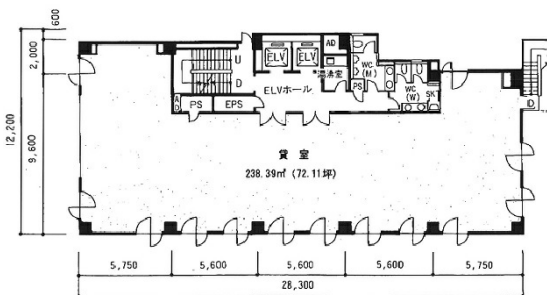

赤坂日本ビル 5階78.64坪

東京都港区赤坂9-5-24

物件MAP

賃貸条件	
月額賃料	相談
坪数	78.64坪
坪単価	相談
共益費	275,240円
礼金	無し
敷金 (保証金)	8ヶ月
階数	5階
入居可能日	即日

ビル情報	
所在地	東京都港区赤坂9-5-24
最寄り駅	東京メトロ千代田線 乃木坂駅 徒歩1分 都営大江戸線 六本木駅 徒歩7分 都営大江戸線 青山一丁目駅 徒歩9分 東京メトロ日比谷線 六本木駅 徒歩9分
エリア	赤坂・青山・六本木エリア
竣工	1994年9月
耐震	新耐震基準
階数	地上5階
用途	事務所
構造	SRC造

設備情報	
エレベーター	2基
空調	個別空調
OAフロア	OAフロア
基準階天井高	2,600mm
光ファイバー	有り
トイレ	男女別・室外
セキュリティ	有り
駐車場	有り

事務所移転の簡単検索サイト

Quick Service

クイックサービス

赤坂日本ビル 5階78.64坪 東京都港区赤坂9-5-24

赤坂・青山・六本木エリア (ビルID: 0005573) の賃貸オフィス

貸事務所・レンタルオフィス・オフィス移転ならQuickService