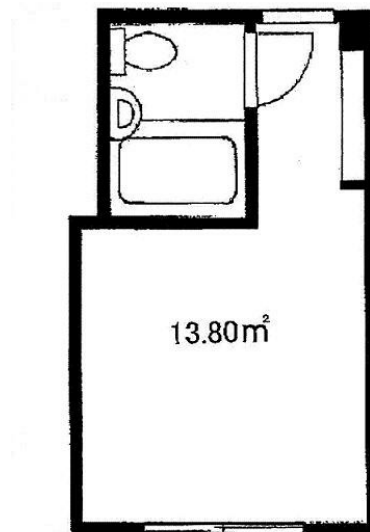

赤坂レジデンシャルホテル 8階4.17坪

東京都港区赤坂9-1-7

物件MAP

賃貸条件	
月額賃料	64,000円（税別）
坪数	4.17坪
坪単価	15,348円（税別）
共益費	8,000円
礼金	無し
敷金（保証金）	1ヶ月
階数	8階
入居可能日	即日

ビル情報	
所在地	東京都港区赤坂9-1-7
最寄り駅	東京メトロ千代田線 乃木坂駅 徒歩6分 東京メトロ千代田線 赤坂駅 徒歩6分 東京メトロ日比谷線 六本木駅 徒歩7分 都営大江戸線 六本木駅 徒歩7分
エリア	赤坂・青山・六本木エリア
竣工	要確認
耐震	旧耐震基準
階数	地上10階
用途	事務所/店舗
構造	S造