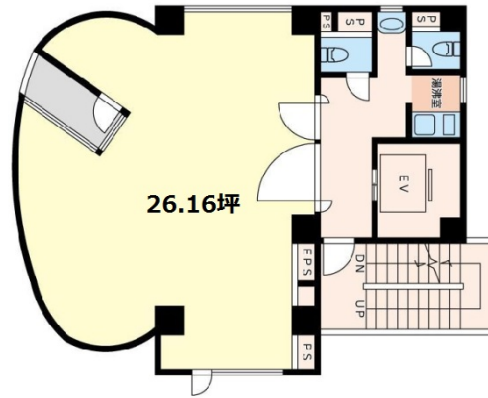

Barbizon74 5階26.16坪

東京都港区赤坂7-9-7

物件MAP

賃貸条件	
坪数	26.16坪
階数	5階
入居可能日	

ビル情報	
所在地	東京都港区赤坂7-9-7
最寄り駅	東京メトロ千代田線 赤坂駅 徒歩4分 東京メトロ千代田線 乃木坂駅 徒歩9分 東京メトロ南北線 六本木一丁目駅 徒歩9分 東京メトロ日比谷線 六本木駅 徒歩10分
エリア	赤坂・青山・六本木エリア
竣工	1993年1月
耐震	新耐震基準
階数	地上8階 地下2階
用途	事務所
構造	S造

設備情報	
エレベーター	1基
空調	個別空調
OAフロア	タイルカーペット
基準階天井高	2,600mm
光ファイバー	有り
トイレ	男女別・室外
セキュリティ	有り
駐車場	無し