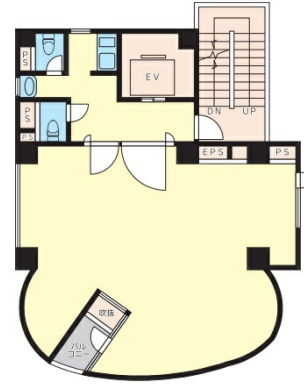

Barbizon74 2階25.73坪

東京都港区赤坂7-9-7

物件MAP

賃貸条件	
坪数	25.73坪
階数	2階
入居可能日	
ビル情報	
所在地	東京都港区赤坂7-9-7
最寄り駅	東京メトロ千代田線 赤坂駅 徒歩4分 東京メトロ千代田線 乃木坂駅 徒歩9分 東京メトロ南北線 六本木一丁目駅 徒歩9分 東京メトロ日比谷線 六本木駅 徒歩10分
エリア	赤坂・青山・六本木エリア
竣工	1993年1月
耐震	新耐震基準
階数	地上8階 地下2階
用途	事務所
構造	S造
設備情報	
エレベーター	1基
空調	個別空調
OAフロア	タイルカーペット
基準階天井高	2,600mm
光ファイバー	有り
トイレ	男女別・室外
セキュリティ	有り
駐車場	無し