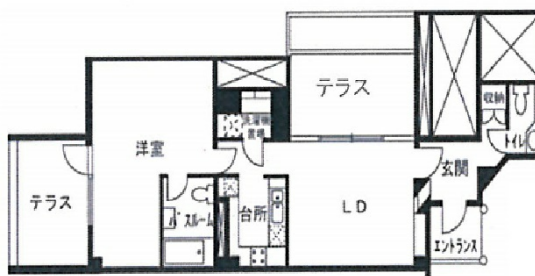

アルファベットセブン 4階25.86坪

東京都港区赤坂7-6-38

物件MAP

賃貸条件	
坪数	25.86坪
階数	4階 (402)
入居可能日	
ビル情報	
所在地	東京都港区赤坂7-6-38
最寄り駅	東京メトロ千代田線 赤坂駅 徒歩5分 東京メトロ千代田線 乃木坂駅 徒歩7分 東京メトロ銀座線 青山一丁目駅 徒歩10分 東京メトロ南北線 六本木一丁目駅 徒歩11分
エリア	赤坂・青山・六本木エリア
竣工	1990年1月
耐震	新耐震基準
階数	地上6階 地下1階
用途	その他
構造	SRC造
設備情報	
エレベーター	1基
空調	個別空調
OAフロア	その他
基準階天井高	
光ファイバー	有り
トイレ	男女別・室外
セキュリティ	有り
駐車場	有り