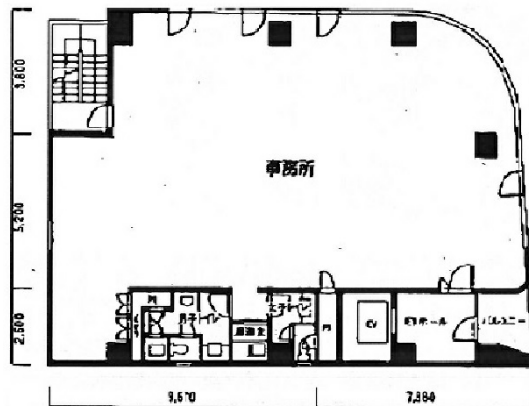

アトム青山タワー 8階51.7坪

東京都港区赤坂7-1-15

物件MAP

賃貸条件	
坪数	51.7坪
階数	8階
入居可能日	
ビル情報	
所在地	東京都港区赤坂7-1-15
最寄り駅	東京メトロ半蔵門線 青山一丁目駅 徒歩5分 東京メトロ銀座線 青山一丁目駅 徒歩5分 東京メトロ丸ノ内線 赤坂見附駅 徒歩8分
エリア	赤坂・青山・六本木エリア
竣工	1988年3月
耐震	新耐震基準
階数	地上9階 地下1階
用途	事務所
構造	SRC造
設備情報	
エレベーター	1基
空調	個別空調
OAフロア	
基準階天井高	2,400mm
光ファイバー	有り
トイレ	男女別・室内
セキュリティ	有り
駐車場	有り