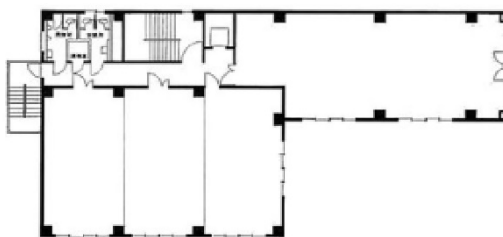

## 物件MAP

賃貸条件	
月額賃料	340,000円 (税別)
坪数	17坪
坪単価	20,000円 (税別)
共益費	51,000円
礼金	無し
敷金 (保証金)	10ヶ月
階数	1階 (102)
入居可能日	即日

ビル情報	
所在地	東京都港区赤坂7-10-9
最寄り駅	東京メトロ千代田線 赤坂駅 徒歩6分 東京メトロ千代田線 乃木坂駅 徒歩9分 東京メトロ南北線 六本木一丁目駅 徒歩10分 東京メトロ日比谷線 六本木駅 徒歩10分
エリア	赤坂・青山・六本木エリア
竣工	1981年1月
耐震	旧耐震基準
階数	地上7階
用途	事務所/店舗
構造	S造