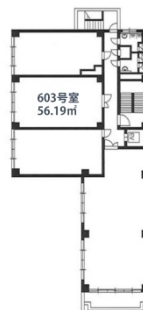

## 物件MAP

賃貸条件	
月額賃料	238,000円 (税別)
坪数	17坪
坪単価	14,000円 (税別)
共益費	51,000円
礼金	無し
敷金 (保証金)	10ヶ月
階数	6階 (603)
入居可能日	即日

ビル情報	
所在地	東京都港区赤坂7-10-9
最寄り駅	東京メトロ千代田線 赤坂駅 徒歩6分 東京メトロ千代田線 乃木坂駅 徒歩9分 東京メトロ南北線 六本木一丁目駅 徒歩10分 東京メトロ日比谷線 六本木駅 徒歩10分
エリア	赤坂・青山・六本木エリア
竣工	1981年1月
耐震	旧耐震基準
階数	地上7階
用途	事務所
構造	S造