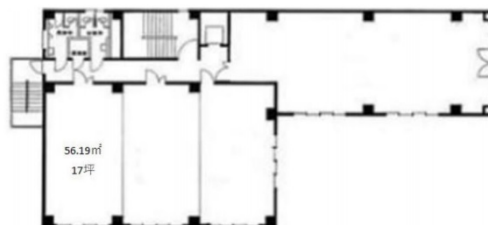

## 物件MAP

賃貸条件	
月額賃料	340,000円 (税別)
坪数	17坪
坪単価	20,000円 (税別)
共益費	51,000円
礼金	無し
敷金 (保証金)	10ヶ月
階数	1階 (104)
入居可能日	即日

ビル情報	
所在地	東京都港区赤坂7-10-9
最寄り駅	東京メトロ千代田線 赤坂駅 徒歩6分 東京メトロ千代田線 乃木坂駅 徒歩9分 東京メトロ南北線 六本木一丁目駅 徒歩10分 東京メトロ日比谷線 六本木駅 徒歩10分
エリア	赤坂・青山・六本木エリア
竣工	1981年1月
耐震	旧耐震基準
階数	地上7階
用途	事務所/店舗
構造	S造