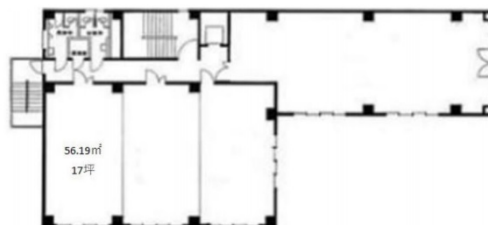

第4文成ビル 1階17坪

東京都港区赤坂7-10-9

物件MAP

賃貸条件	
月額賃料	340,000円 (税別)
坪数	17坪
坪単価	20,000円 (税別)
共益費	51,000円
礼金	無し
敷金 (保証金)	10ヶ月
階数	1階 (104)
入居可能日	即日

ビル情報	
所在地	東京都港区赤坂7-10-9
最寄り駅	東京メトロ千代田線 赤坂駅 徒歩6分 東京メトロ千代田線 乃木坂駅 徒歩9分 東京メトロ南北線 六本木一丁目駅 徒歩10分 東京メトロ日比谷線 六本木駅 徒歩10分
エリア	赤坂・青山・六本木エリア
竣工	1981年1月
耐震	旧耐震基準
階数	地上7階
用途	事務所/店舗
構造	S造