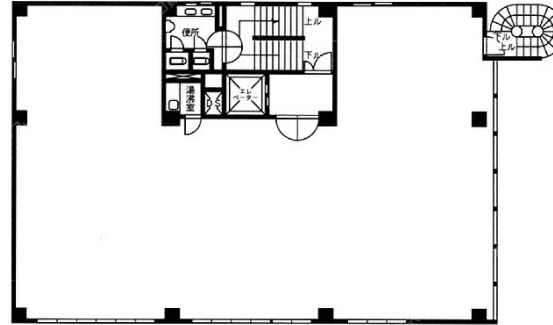

近文ビル 4階81.75坪

東京都港区赤坂6-14-3

物件MAP

賃貸条件	
月額賃料	981,000円 (税別)
坪数	81.75坪
坪単価	12,000円 (税別)
共益費	327,000円
礼金	1ヶ月
敷金 (保証金)	10ヶ月
階数	4階
入居可能日	即日

ビル情報	
所在地	東京都港区赤坂6-14-3
最寄り駅	東京メトロ千代田線 赤坂駅 徒歩5分 東京メトロ南北線 六本木一丁目駅 徒歩9分 東京メトロ千代田線 乃木坂駅 徒歩10分 東京メトロ日比谷線 六本木駅 徒歩10分
エリア	赤坂・青山・六本木エリア
竣工	1971年1月
耐震	耐震補強済
階数	地上7階 地下1階
用途	事務所
構造	RC造

設備情報	
エレベーター	1基
空調	個別空調
OAフロア	
基準階天井高	2,350mm
光ファイバー	有り
トイレ	男女別・室外
セキュリティ	有り
駐車場	有り