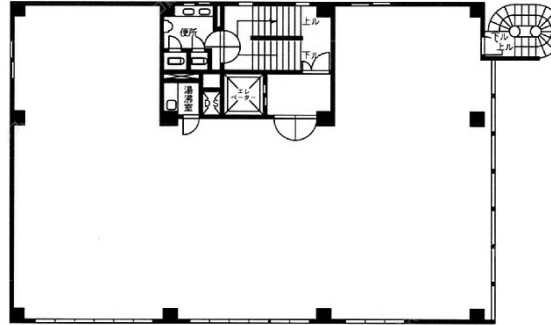

近文ビル 地下1階18.84坪

東京都港区赤坂6-14-3

物件MAP

賃貸条件	
坪数	18.84坪
階数	B1階 (B)
入居可能日	
ビル情報	
所在地	東京都港区赤坂6-14-3
最寄り駅	東京メトロ千代田線 赤坂駅 徒歩5分 東京メトロ南北線 六本木一丁目駅 徒歩9分 東京メトロ千代田線 乃木坂駅 徒歩10分 東京メトロ日比谷線 六本木駅 徒歩10分
エリア	赤坂・青山・六本木エリア
竣工	1971年1月
耐震	耐震補強済
階数	地上7階 地下1階
用途	倉庫・工場
構造	RC造
設備情報	
エレベーター	1基
空調	個別空調
OAフロア	
基準階天井高	2,350mm
光ファイバー	有り
トイレ	男女別・室外
セキュリティ	有り
駐車場	有り