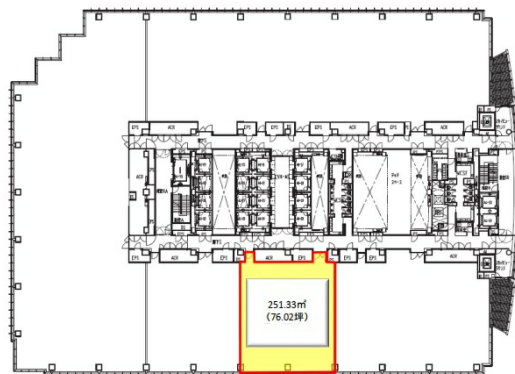

赤坂Bizタワー 27階76.02坪

東京都港区赤坂5-3-1

物件MAP

賃貸条件	
坪数	76.02坪
階数	27階 (2707)
入居可能日	
ビル情報	
所在地	東京都港区赤坂5-3-1
最寄り駅	東京メトロ千代田線 赤坂駅 徒歩1分 東京メトロ銀座線 赤坂見附駅 徒歩5分 東京メトロ丸ノ内線 赤坂見附駅 徒歩5分 東京メトロ南北線 溜池山王駅 徒歩6分
エリア	赤坂・青山・六本木エリア
竣工	2008年2月
耐震	新耐震基準
階数	地上39階 地下3階
用途	事務所
構造	S造、一部SRC造
設備情報	
エレベーター	44基
空調	個別空調
OAフロア	OAフロア
基準階天井高	2,850mm
光ファイバー	有り
トイレ	男女別・室外
セキュリティ	有り
駐車場	有り