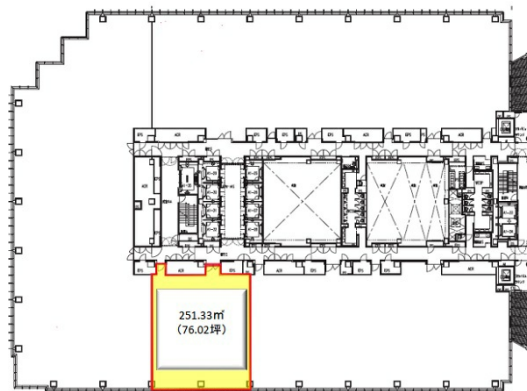

赤坂Bizタワー 37階76.02坪

東京都港区赤坂5-3-1

物件MAP

賃貸条件	
坪数	76.02坪
階数	37階 (3706)
入居可能日	
ビル情報	
所在地	東京都港区赤坂5-3-1
最寄り駅	東京メトロ千代田線 赤坂駅 徒歩1分 東京メトロ銀座線 赤坂見附駅 徒歩5分 東京メトロ丸ノ内線 赤坂見附駅 徒歩5分 東京メトロ南北線 溜池山王駅 徒歩6分
エリア	赤坂・青山・六本木エリア
竣工	2008年2月
耐震	新耐震基準
階数	地上39階 地下3階
用途	事務所
構造	S造、一部SRC造
設備情報	
エレベーター	44基
空調	個別空調
OAフロア	OAフロア
基準階天井高	2,850mm
光ファイバー	有り
トイレ	男女別・室外
セキュリティ	有り
駐車場	有り