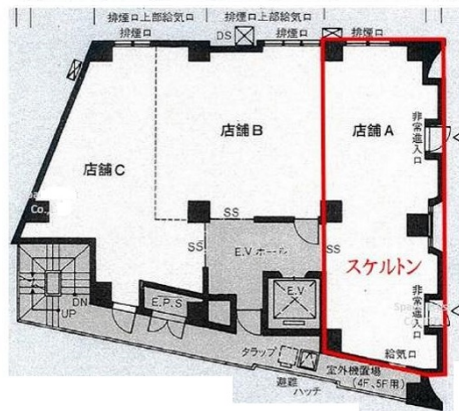

# 赤坂いそむらビル 5階14.57坪

東京都港区赤坂5-1-4

## 物件MAP

賃貸条件	
月額賃料	200,000円 (税別)
坪数	14.57坪
坪単価	13,727円 (税別)
共益費	34,590円
礼金	無し
敷金 (保証金)	8ヶ月
階数	5階 (A)
入居可能日	即日

ビル情報	
所在地	東京都港区赤坂5-1-4
最寄り駅	東京メトロ千代田線 赤坂駅 徒歩2分 東京メトロ銀座線 赤坂見附駅 徒歩5分 東京メトロ丸ノ内線 赤坂見附駅 徒歩5分
エリア	赤坂・青山・六本木エリア
竣工	1983年3月
耐震	新耐震基準
階数	地上6階 地下1階
用途	事務所/店舗
構造	S造