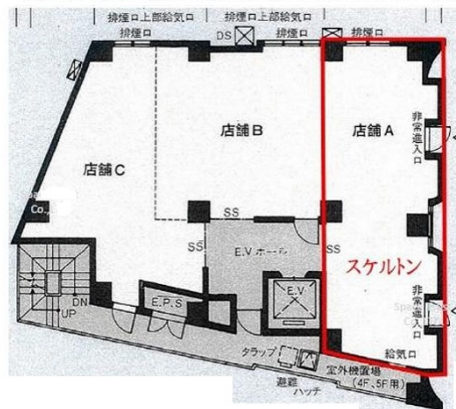

# 赤坂いそむらビル 5階14.57坪

東京都港区赤坂5-1-4

## 物件MAP

賃貸条件	
月額賃料	200,000円(税別)
坪数	14.57坪
坪単価	13,727円(税別)
共益費	34,590円
礼金	無し
敷金(保証金)	8ヶ月
階数	5階(A)
入居可能日	即日

ビル情報	
所在地	東京都港区赤坂5-1-4
最寄り駅	東京メトロ千代田線 赤坂駅 徒歩2分 東京メトロ銀座線 赤坂見附駅 徒歩5分 東京メトロ丸ノ内線 赤坂見附駅 徒歩5分
エリア	赤坂・青山・六本木エリア
竣工	1983年3月
耐震	新耐震基準
階数	地上6階 地下1階
用途	事務所/店舗
構造	S造

設備情報	
エレベーター	1基
空調	個別空調
OAフロア	その他
基準階天井高	
光ファイバー	無し
トイレ	男女共用・室内
セキュリティ	無し
駐車場	無し

事務所移転の簡単検索サイト

赤坂いそむらビル 5階14.57坪 東京都港区赤坂5-1-4

赤坂・青山・六本木エリア(ビルID: 0005422)の賃貸オフィス

貸事務所・レンタルオフィス・オフィス移転ならQuickService

物件詳細はこちらから