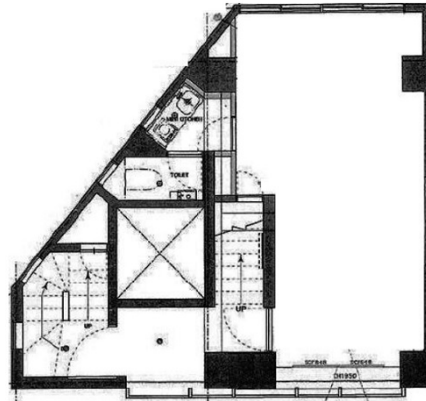

SHITOKUDO BLDG 5階13.13坪

東京都港区赤坂4-9-19

物件MAP

| 賃貸条件 | |
|----------|---------------|
| 月額賃料 | 262,600円 (税別) |
| 坪数 | 13.13坪 |
| 坪単価 | 20,000円 (税別) |
| 共益費 | 賃料に含む |
| 礼金 | 無し |
| 敷金 (保証金) | 6ヶ月 |
| 階数 | 5階 (先行有) |
| 入居可能日 | 即日 |