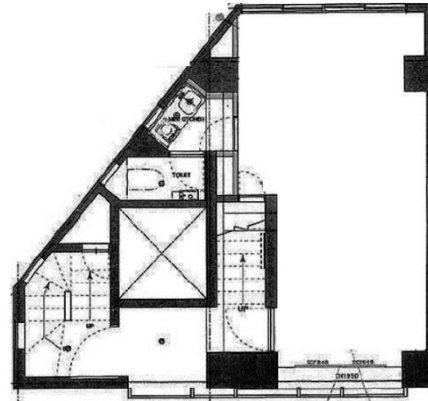

SHITOKUDO BLDG 6階13.13坪

東京都港区赤坂4-9-19

物件MAP

賃貸条件	
月額賃料	229,775円 (税別)
坪数	13.13坪
坪単価	17,500円 (税別)
共益費	賃料に含む
礼金	無し
敷金 (保証金)	6ヶ月
階数	6階
入居可能日	即日

ビル情報	
所在地	東京都港区赤坂4-9-19
最寄り駅	東京メトロ丸ノ内線 赤坂見附駅 徒歩7分 東京メトロ銀座線 赤坂見附駅 徒歩7分 東京メトロ千代田線 赤坂駅 徒歩9分
エリア	赤坂・青山・六本木エリア
竣工	1974年1月
耐震	旧耐震基準
階数	地上6階
用途	事務所
構造	RC造

設備情報	
エレベーター	1基
空調	個別空調
OAフロア	その他
基準階天井高	2,600mm
光ファイバー	有り
トイレ	男女共用・室内
セキュリティ	有り
駐車場	無し