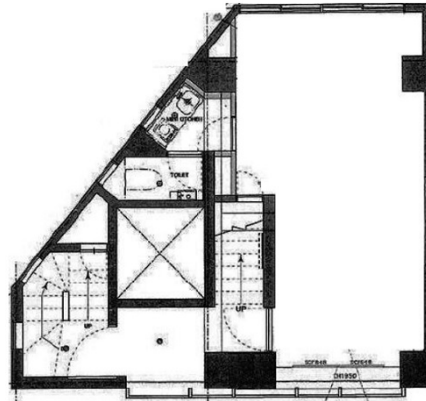

# SHITOKUDO BLDG 6階13.13坪

東京都港区赤坂4-9-19

物件MAP

賃貸条件	
月額賃料	229,775円 (税別)
坪数	13.13坪
坪単価	17,500円 (税別)
共益費	賃料に含む
礼金	無し
敷金 (保証金)	6ヶ月
階数	6階
入居可能日	即日

ビル情報	
所在地	東京都港区赤坂4-9-19
最寄り駅	東京メトロ丸ノ内線 赤坂見附駅 徒歩7分 東京メトロ銀座線 赤坂見附駅 徒歩7分 東京メトロ千代田線 赤坂駅 徒歩9分
エリア	赤坂・青山・六本木エリア
竣工	1974年1月
耐震	旧耐震基準
階数	地上6階
用途	事務所
構造	RC造

設備情報	
エレベーター	1基
空調	個別空調
OAフロア	その他
基準階天井高	2,600mm
光ファイバー	有り
トイレ	男女共用・室内
セキュリティ	有り
駐車場	無し

事務所移転の簡単検索サイト

**SHITOKUDO BLDG 6階13.13坪** 東京都港区赤坂4-9-19

赤坂・青山・六本木エリア (ビルID: 0005412) の賃貸オフィス

貸事務所・レンタルオフィス・オフィス移転なら**QuickService**