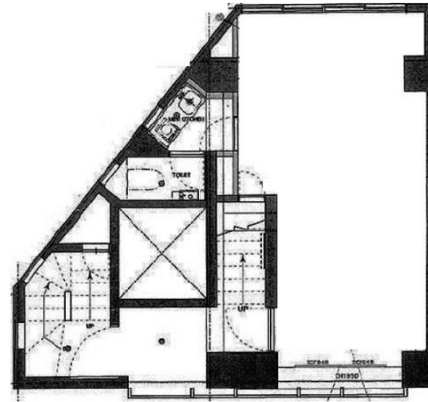

SHITOKUDO BLDG 4階13.13坪

東京都港区赤坂4-9-19

物件MAP

賃貸条件	
月額賃料	262,600円 (税別)
坪数	13.13坪
坪単価	20,000円 (税別)
共益費	賃料に含む
礼金	無し
敷金 (保証金)	6ヶ月
階数	4階 (先行有)
入居可能日	即日

ビル情報	
所在地	東京都港区赤坂4-9-19
最寄り駅	東京メトロ丸ノ内線 赤坂見附駅 徒歩7分 東京メトロ銀座線 赤坂見附駅 徒歩7分 東京メトロ千代田線 赤坂駅 徒歩9分
エリア	赤坂・青山・六本木エリア
竣工	1974年1月
耐震	旧耐震基準
階数	地上6階
用途	事務所
構造	RC造

設備情報	
エレベーター	1基
空調	個別空調
OAフロア	その他
基準階天井高	2,600mm
光ファイバー	有り
トイレ	男女共用・室内
セキュリティ	有り
駐車場	無し