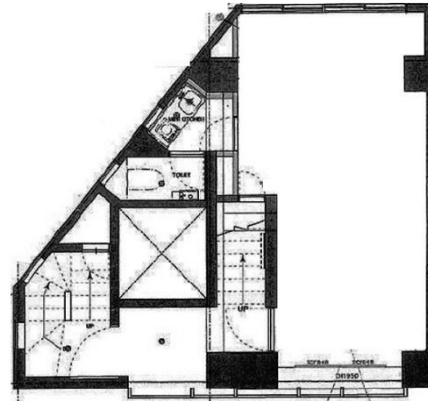

SHITOKUDO BLDG 4階13.13坪

東京都港区赤坂4-9-19

物件MAP

| 賃貸条件 | |
|---------|--------------|
| 月額賃料 | 262,600円（税別） |
| 坪数 | 13.13坪 |
| 坪単価 | 20,000円（税別） |
| 共益費 | 賃料に含む |
| 礼金 | 無し |
| 敷金（保証金） | 6ヶ月 |
| 階数 | 4階（先行有） |
| 入居可能日 | 即日 |

| 設備情報 | |
|--------|---------|
| エレベーター | 1基 |
| 空調 | 個別空調 |
| OAフロア | その他 |
| 基準階天井高 | 2,600mm |
| 光ファイバー | 有り |
| トイレ | 男女共用・室内 |
| セキュリティ | 有り |
| 駐車場 | 無し |

事務所移転の簡単検索サイト

Quick Service

クイックサービス

SHITOKUDO BLDG 4階13.13坪 東京都港区赤坂4-9-19