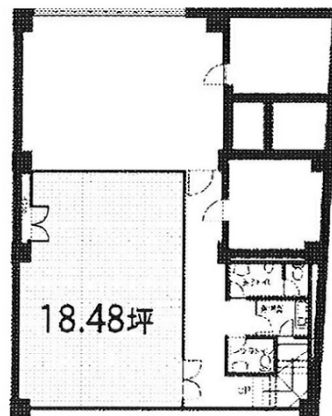

赤坂余湖ビル 地下1階18.48坪

東京都港区赤坂4-8-6

物件MAP

賃貸条件	
坪数	18.48坪
階数	B1階
入居可能日	
ビル情報	
所在地	東京都港区赤坂4-8-6
最寄り駅	東京メトロ丸ノ内線 赤坂見附駅 徒歩3分 東京メトロ銀座線 赤坂見附駅 徒歩4分 東京メトロ有楽町線 永田町駅 徒歩4分 東京メトロ千代田線 赤坂駅 徒歩7分
エリア	赤坂・青山・六本木エリア
竣工	1987年8月
耐震	新耐震基準
階数	地上7階 地下1階
用途	事務所
構造	SRC造
設備情報	
エレベーター	1基
空調	個別空調
OAフロア	その他
基準階天井高	
光ファイバー	有り
トイレ	男女別・室外
セキュリティ	有り
駐車場	有り