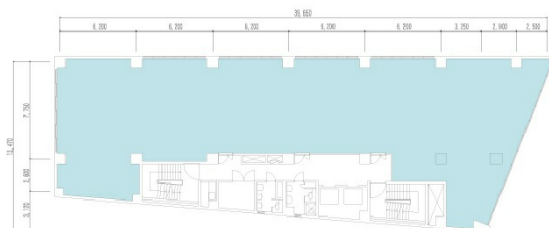

赤坂坂東ビル 3階110.32坪

東京都港区赤坂4-8-14

物件MAP

賃貸条件	
月額賃料	相談
坪数	110.32坪
坪単価	相談
共益費	496,440円
礼金	無し
敷金（保証金）	12ヶ月
階数	3階
入居可能日	即日

ビル情報	
所在地	東京都港区赤坂4-8-14
最寄り駅	東京メトロ丸ノ内線 赤坂見附駅 徒歩5分 東京メトロ銀座線 赤坂見附駅 徒歩5分 東京メトロ半蔵門線 永田町駅 徒歩7分
エリア	赤坂・青山・六本木エリア
竣工	1973年4月
耐震	耐震補強済
階数	地上8階 地下2階
用途	事務所
構造	SRC造

設備情報	
エレベーター	1基
空調	個別空調
OAフロア	OAフロア
基準階天井高	2,450mm
光ファイバー	無し
トイレ	男女別・室外
セキュリティ	無し
駐車場	有り

事務所移転の簡単検索サイト

Quick Service

クイックサービス

赤坂坂東ビル 3階110.32坪 東京都港区赤坂4-8-14

赤坂・青山・六本木エリア（ビルID：0005407）の賃貸オフィス

貸事務所・レンタルオフィス・オフィス移転ならQuickService