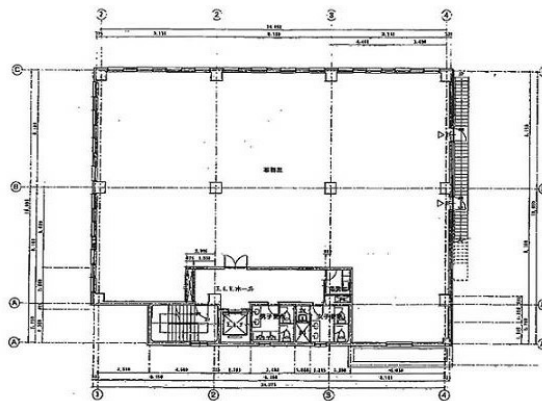

赤坂進興ビル 4階101.11坪

東京都港区赤坂4-7-14

物件MAP

賃貸条件	
月額賃料	相談
坪数	101.11坪
坪単価	相談
共益費	相談
礼金	無し
敷金（保証金）	12ヶ月
階数	4階
入居可能日	即日

ビル情報	
所在地	東京都港区赤坂4-7-14
最寄り駅	東京メトロ銀座線 赤坂見附駅 徒歩5分 東京メトロ丸ノ内線 赤坂見附駅 徒歩5分 東京メトロ千代田線 赤坂駅 徒歩6分
エリア	赤坂・青山・六本木エリア
竣工	1990年4月
耐震	新耐震基準
階数	地上5階 地下1階
用途	事務所
構造	S造

設備情報	
エレベーター	1基
空調	個別空調
OAフロア	その他
基準階天井高	2,400mm
光ファイバー	有り
トイレ	男女別・室外
セキュリティ	有り
駐車場	有り

事務所移転の簡単検索サイト

Quick Service

クイックサービス

赤坂進興ビル 4階101.11坪 東京都港区赤坂4-7-14

赤坂・青山・六本木エリア（ビルID：0005404）の賃貸オフィス

貸事務所・レンタルオフィス・オフィス移転ならQuickService