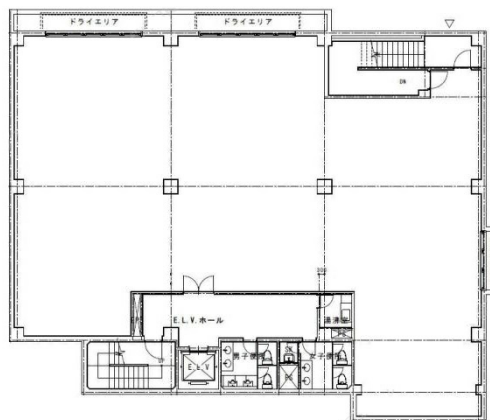

赤坂進興ビル 地下1階144.48坪

東京都港区赤坂4-7-14

物件MAP

賃貸条件	
月額賃料	相談
坪数	144.48坪
坪単価	相談
共益費	相談
礼金	無し
敷金（保証金）	12ヶ月
階数	B1階
入居可能日	相談

ビル情報	
所在地	東京都港区赤坂4-7-14
最寄り駅	東京メトロ銀座線 赤坂見附駅 徒歩5分 東京メトロ丸ノ内線 赤坂見附駅 徒歩5分 東京メトロ千代田線 赤坂駅 徒歩6分
エリア	赤坂・青山・六本木エリア
竣工	1990年4月
耐震	新耐震基準
階数	地上5階 地下1階
用途	事務所
構造	S造

設備情報	
エレベーター	1基
空調	個別空調
OAフロア	その他
基準階天井高	2,400mm
光ファイバー	有り
トイレ	男女別・室外
セキュリティ	有り
駐車場	有り

事務所移転の簡単検索サイト

赤坂進興ビル 地下1階144.48坪 東京都港区赤坂4-7-14

赤坂・青山・六本木エリア（ビルID：0005404）の賃貸オフィス

クイックサービス

貸事務所・レンタルオフィス・オフィス移転ならQuickService