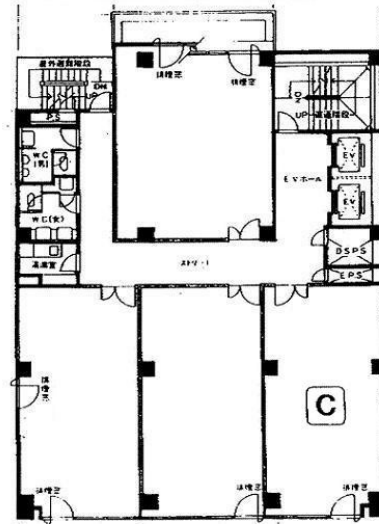

金春ビル 4階14.55坪

東京都港区赤坂4-2-8

物件MAP

| 賃貸条件 | |
|----------|---------------|
| 月額賃料 | 258,990円 (税別) |
| 坪数 | 14.55坪 |
| 坪単価 | 17,800円 (税別) |
| 共益費 | 賃料に含む |
| 礼金 | 2ヶ月 |
| 敷金 (保証金) | 6ヶ月 |
| 階数 | 4階 (C) |
| 入居可能日 | 即日 |