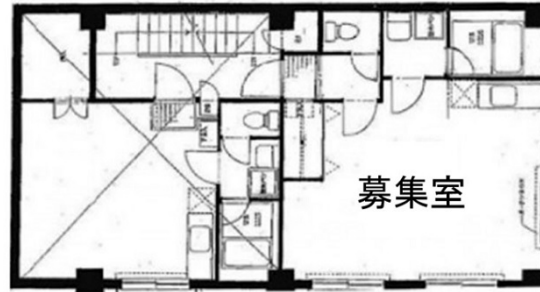

# AT赤坂 3階11.45坪

東京都港区赤坂4-12-15

## 物件MAP

賃貸条件	
月額賃料	125,000円 (税別)
坪数	11.45坪
坪単価	10,917円 (税別)
共益費	賃料に含む
礼金	無し
敷金 (保証金)	3ヶ月
階数	3階 (302)
入居可能日	即日

ビル情報	
所在地	東京都港区赤坂4-12-15
最寄り駅	東京メトロ銀座線 赤坂見附駅 徒歩7分 東京メトロ丸ノ内線 赤坂見附駅 徒歩7分 東京メトロ千代田線 赤坂駅 徒歩7分
エリア	赤坂・青山・六本木エリア
竣工	要確認
耐震	旧耐震基準
階数	地上3階
用途	事務所
構造	S造