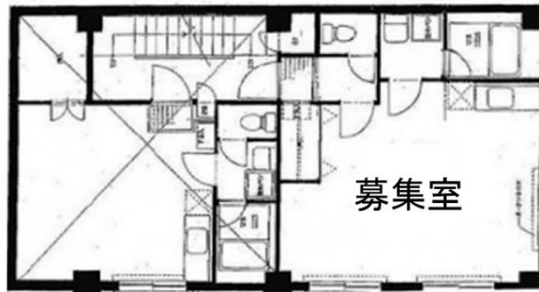

# AT赤坂 3階11.45坪

東京都港区赤坂4-12-15

## 物件MAP

賃貸条件	
月額賃料	125,000円 (税別)
坪数	11.45坪
坪単価	10,917円 (税別)
共益費	賃料に含む
礼金	無し
敷金 (保証金)	3ヶ月
階数	3階 (302)
入居可能日	即日
ビル情報	
所在地	東京都港区赤坂4-12-15
最寄り駅	東京メトロ銀座線 赤坂見附駅 徒歩7分 東京メトロ丸ノ内線 赤坂見附駅 徒歩7分 東京メトロ千代田線 赤坂駅 徒歩7分
エリア	赤坂・青山・六本木エリア
竣工	要確認
耐震	旧耐震基準
階数	地上3階
用途	事務所
構造	S造
設備情報	
エレベーター	
空調	個別空調
OAフロア	その他
基準階天井高	
光ファイバー	無し
トイレ	調査中
セキュリティ	無し
駐車場	無し