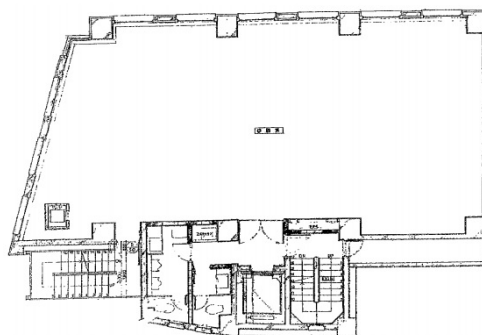

# 赤坂見附KITAYAMAビル（旧：ラウンドクロス赤坂見附）

6階

45.43坪

東京都港区赤坂3-9-18

## 物件MAP

賃貸条件	
月額賃料	1,226,610円（税別）
坪数	45.43坪
坪単価	27,000円（税別）
共益費	136,290円
礼金	無し
敷金（保証金）	10ヶ月
階数	6階
入居可能日	即日

ビル情報	
所在地	東京都港区赤坂3-9-18
最寄り駅	東京メトロ丸ノ内線 赤坂見附駅 徒歩1分 東京メトロ銀座線 赤坂見附駅 徒歩1分 東京メトロ半蔵門線 永田町駅 徒歩4分 東京メトロ有楽町線 永田町駅 徒歩4分
エリア	赤坂・青山・六本木エリア
竣工	1988年2月
耐震	新耐震基準
階数	地上9階
用途	事務所
構造	S造