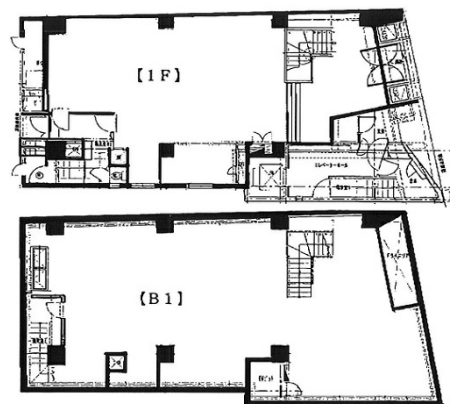

## 物件MAP

賃貸条件	
月額賃料	2,500,000円 (税別)
坪数	93.72坪
坪単価	26,675円 (税別)
共益費	賃料に含む
礼金	無し
敷金 (保証金)	10ヶ月
階数	1階 (B1+1)
入居可能日	相談

ビル情報	
所在地	東京都港区赤坂3-2-6
最寄り駅	東京メトロ丸ノ内線 赤坂見附駅 徒歩1分 東京メトロ銀座線 赤坂見附駅 徒歩1分 東京メトロ半蔵門線 永田町駅 徒歩3分 東京メトロ南北線 永田町駅 徒歩3分 東京メトロ有楽町線 永田町駅 徒歩3分
エリア	赤坂・青山・六本木エリア
竣工	1972年11月
耐震	耐震補強済
階数	地上8階 地下1階
用途	事務所/店舗
構造	SRC造