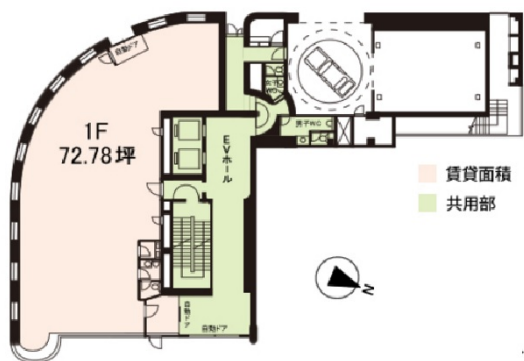

赤坂ノアビル 1階72.78坪

東京都港区赤坂3-2-12

物件MAP

賃貸条件	
坪数	72.78坪
階数	1階
入居可能日	
ビル情報	
所在地	東京都港区赤坂3-2-12
最寄り駅	東京メトロ銀座線 赤坂見附駅 徒歩2分 東京メトロ丸ノ内線 赤坂見附駅 徒歩2分 東京メトロ千代田線 赤坂駅 徒歩5分 東京メトロ有楽町線 永田町駅 徒歩8分
エリア	赤坂・青山・六本木エリア
竣工	1985年11月
耐震	新耐震基準
階数	地上8階 地下1階
用途	事務所
構造	SRC造
設備情報	
エレベーター	2基
空調	個別空調
OAフロア	OAフロア
基準階天井高	2,450mm
光ファイバー	有り
トイレ	男女別・室外
セキュリティ	有り
駐車場	有り

事務所移転の簡単検索サイト

Quick Service

クイックサービス

赤坂ノアビル 1階72.78坪 東京都港区赤坂3-2-12

赤坂・青山・六本木エリア (ビルID: 0005337) の賃貸オフィス

貸事務所・レンタルオフィス・オフィス移転なら**QuickService**

物件詳細はこちらから

0120-55-2620