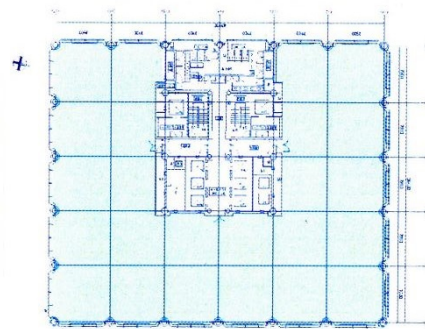

赤坂溜池タワー 9階92.6坪

東京都港区赤坂2-17-7

物件MAP

賃貸条件	
月額賃料	相談
坪数	92.6坪
坪単価	相談
共益費	相談
礼金	無し
敷金（保証金）	相談
階数	9階（先行有）
入居可能日	即日

ビル情報	
所在地	東京都港区赤坂2-17-7
最寄り駅	東京メトロ銀座線 溜池山王駅 徒歩4分 東京メトロ南北線 溜池山王駅 徒歩4分 東京メトロ千代田線 赤坂駅 徒歩4分 東京メトロ丸ノ内線 赤坂見附駅 徒歩9分
エリア	赤坂・青山・六本木エリア
竣工	2000年9月
耐震	新耐震基準
階数	地上25階 地下2階
用途	事務所
構造	S造

設備情報	
エレベーター	6基
空調	セントラル空調
OAフロア	OAフロア
基準階天井高	2,800mm
光ファイバー	有り
トイレ	男女別・室外
セキュリティ	有り
駐車場	有り

事務所移転の簡単検索サイト

赤坂溜池タワー 9階92.6坪 東京都港区赤坂2-17-7

赤坂・青山・六本木エリア（ビルID：0005225）の賃貸オフィス

貸事務所・レンタルオフィス・オフィス移転ならQuickService