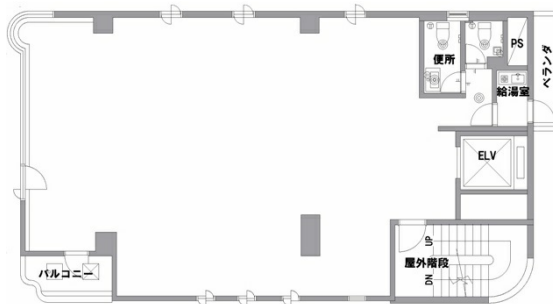

CREA赤坂 1階21.57坪

東京都港区赤坂2-17-60

物件MAP

賃貸条件	
坪数	21.57坪
階数	1階
入居可能日	
ビル情報	
所在地	東京都港区赤坂2-17-60
最寄り駅	東京メトロ千代田線 赤坂駅 徒歩3分 東京メトロ南北線 溜池山王駅 徒歩4分 東京メトロ銀座線 溜池山王駅 徒歩4分
エリア	赤坂・青山・六本木エリア
竣工	1986年11月
耐震	新耐震基準
階数	地上6階
用途	事務所
構造	RC造
設備情報	
エレベーター	1基
空調	個別空調
OAフロア	タイルカーペット
基準階天井高	2,350mm
光ファイバー	有り
トイレ	男女別・室外
セキュリティ	有り
駐車場	無し