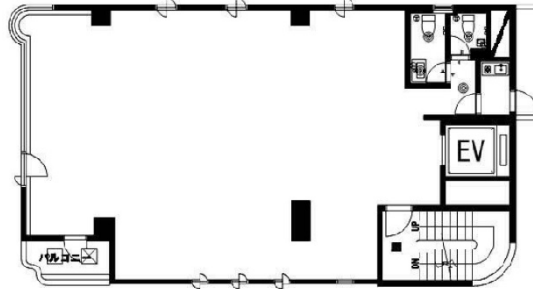

CREA赤坂 3階37.23坪

東京都港区赤坂2-17-60

物件MAP

賃貸条件	
月額賃料	632,910円（税別）
坪数	37.23坪
坪単価	17,000円（税別）
共益費	賃料に含む
礼金	無し
敷金（保証金）	5ヶ月
階数	3階
入居可能日	即日

ビル情報	
所在地	東京都港区赤坂2-17-60
最寄り駅	東京メトロ千代田線 赤坂駅 徒歩3分 東京メトロ南北線 溜池山王駅 徒歩4分 東京メトロ銀座線 溜池山王駅 徒歩4分
エリア	赤坂・青山・六本木エリア
竣工	1986年11月
耐震	新耐震基準
階数	地上6階
用途	事務所
構造	RC造

設備情報	
エレベーター	1基
空調	個別空調
OAフロア	タイルカーペット
基準階天井高	2,350mm
光ファイバー	有り
トイレ	男女別・室外
セキュリティ	有り
駐車場	無し