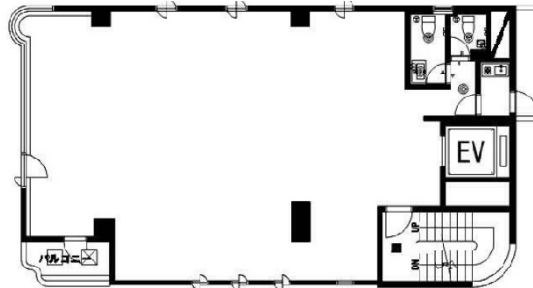

CREA赤坂 3階37.23坪

東京都港区赤坂2-17-60

物件MAP

| 賃貸条件 | |
|---------|--------------|
| 月額賃料 | 632,910円（税別） |
| 坪数 | 37.23坪 |
| 坪単価 | 17,000円（税別） |
| 共益費 | 賃料に含む |
| 礼金 | 無し |
| 敷金（保証金） | 5ヶ月 |
| 階数 | 3階 |
| 入居可能日 | 即日 |