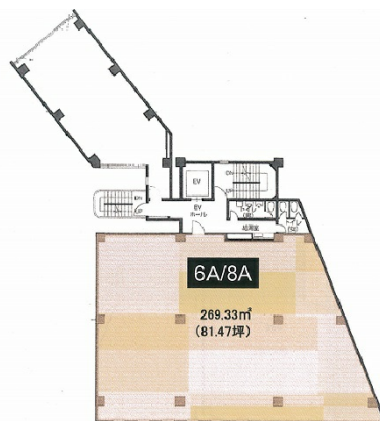

ラウンドクロス赤坂 8階81.47坪

東京都港区赤坂2-10-9

物件MAP

賃貸条件	
月額賃料	相談
坪数	81.47坪
坪単価	相談
共益費	賃料に含む
礼金	無し
敷金 (保証金)	12ヶ月
階数	8階 (A)
入居可能日	即日

ビル情報	
所在地	東京都港区赤坂2-10-9
最寄り駅	東京メトロ南北線 溜池山王駅 徒歩1分 東京メトロ銀座線 溜池山王駅 徒歩1分 東京メトロ千代田線 赤坂駅 徒歩7分 東京メトロ千代田線 国会議事堂前駅 徒歩7分
エリア	赤坂・青山・六本木エリア
竣工	1978年10月
耐震	耐震補強済
階数	地上9階
用途	事務所
構造	SRC造

設備情報	
エレベーター	1基
空調	個別空調
OAフロア	OAフロア
基準階天井高	2,400mm
光ファイバー	有り
トイレ	男女別・室外
セキュリティ	有り
駐車場	無し