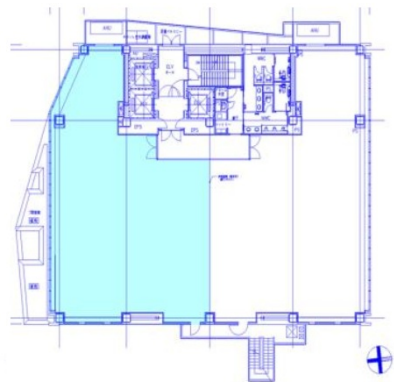

赤坂榎坂ビル 6階81.6坪

東京都港区赤坂1-7-1

物件MAP

賃貸条件	
坪数	81.6坪
階数	6階 (602)
入居可能日	
ビル情報	
所在地	東京都港区赤坂1-7-1
最寄り駅	東京メトロ銀座線 溜池山王駅 徒歩2分 東京メトロ南北線 溜池山王駅 徒歩2分 東京メトロ千代田線 国会議事堂前駅 徒歩8分 東京メトロ丸ノ内線 国会議事堂前駅 徒歩8分 東京メトロ日比谷線 虎ノ門ヒルズ駅 徒歩9分
エリア	赤坂・青山・六本木エリア
竣工	2009年2月
耐震	新耐震基準
階数	地上11階 地下2階
用途	事務所
構造	S造、一部SRC造
設備情報	
エレベーター	3基
空調	個別空調
OAフロア	OAフロア
基準階天井高	2,800mm
光ファイバー	有り
トイレ	男女別・室外
セキュリティ	有り
駐車場	有り